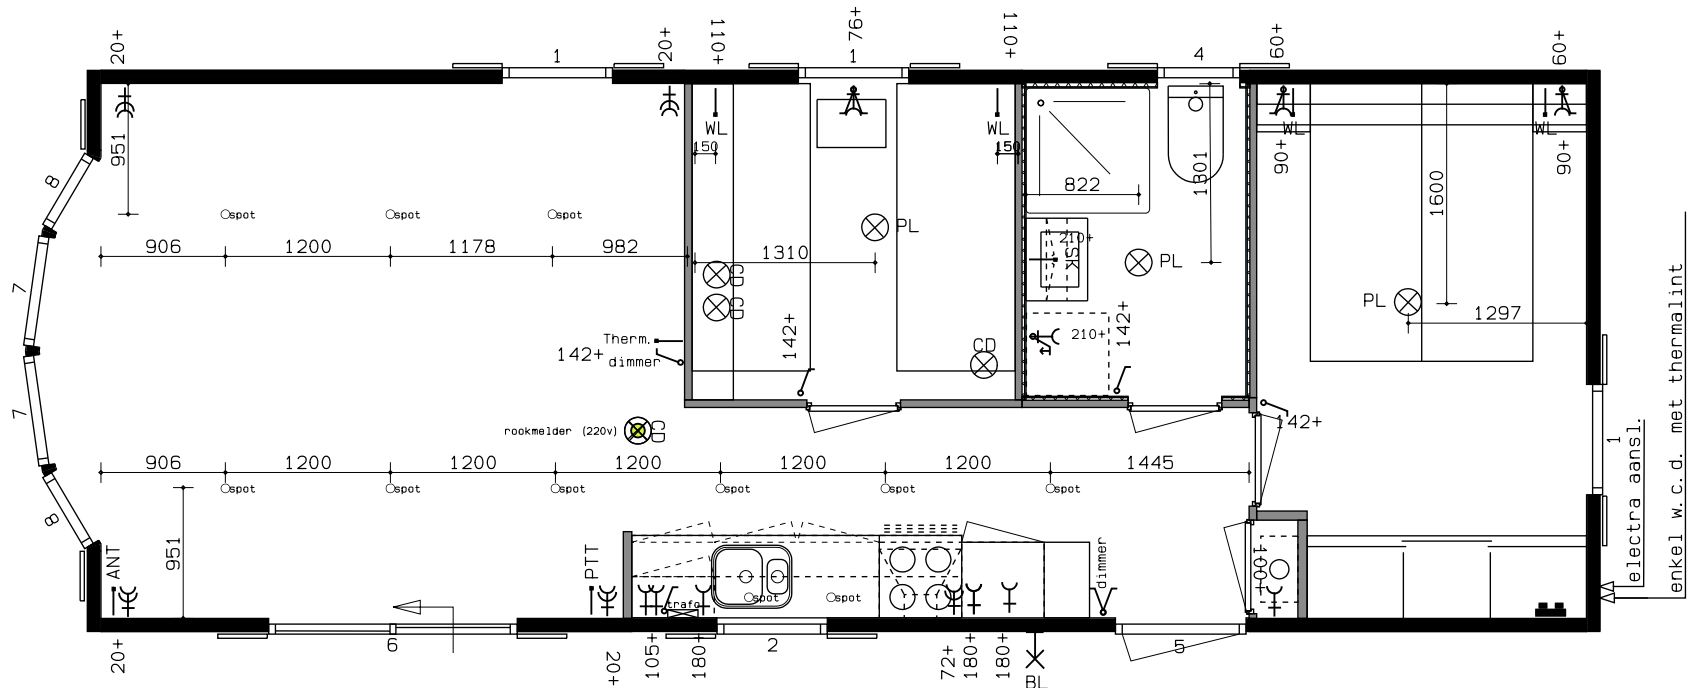

lelectra aansl.
enkel w.c.d. met thermalint

LIKON BV
Holsteinstraat 2
8028 RT
Zwolle
T. 038-4554500
F. 038-4554501

Type: Pelikaan 1200	
OPDRACHTGEVER:	
PARK:	ONDERDEEL: ELECTRA
KAVEL:	DATUM:
	GEW: