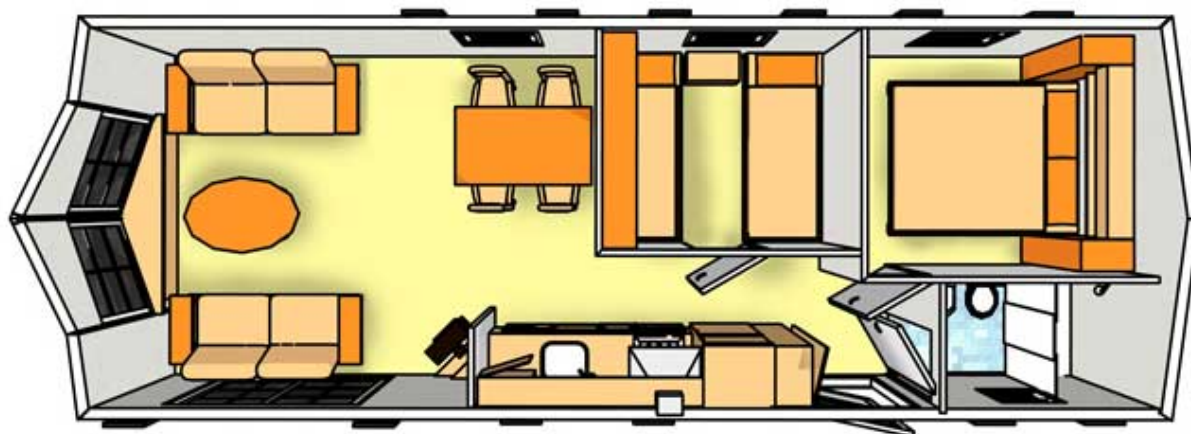

Kolibri

Exterieur

Buitenbekleding:

Volkern kunststof, steenslag kunststof, canexel, masonite, steenstrips etc.

Dak:

Puntdak, stalen dakpanplaat met naadloze aluminium dakgoot.

Kozijnen/deur/schuifpui:

Kunststof kantelkiep kozijnen en/of vastglas kozijnen, dubbel glas met of zonder roedes, deur + schuifpui met 5-puntsvergrendeling.

Isolatie-ventilatie:

Rondom geïsoleerd en geventileerd tegen winterse kou en zomerse hitte.

Interieur

Keuken/woonkamer:

Gaskookplaat, schouw afzuigkap, spots boven keuken, koelkast 166 liter + vriesvak 18 liter, pannenlades onder gaskookplaat, spoelbak + hendelmengkraan, badgeiser in combi-kast met garderobe, wandtegels of werkbladwand, plafondlampen.

Slaapkamers:

Boxsprings met binnenveer matras, leeslampjes, kasten, plafondlampen.

Badkamer:

Badmeubel met spiegel + spots + planchet, wasbak + hendelmengkraan, douche + schuifwand + thermostaatkraan met instelbare douchekop, toilet, plafondlamp.

Algemeen:

Alle vertrekken voorzien van gordijnen en vloerbedekking of vinyl. Alle wandcontactdozen geaard + aardlekschakelaar.

Maatvoering :

3,65 breed t.p.v. vloer.

3,98 breed t.p.v. dak.

Leverbaar in elke lengte (afwijkende breedte maten mogelijk).