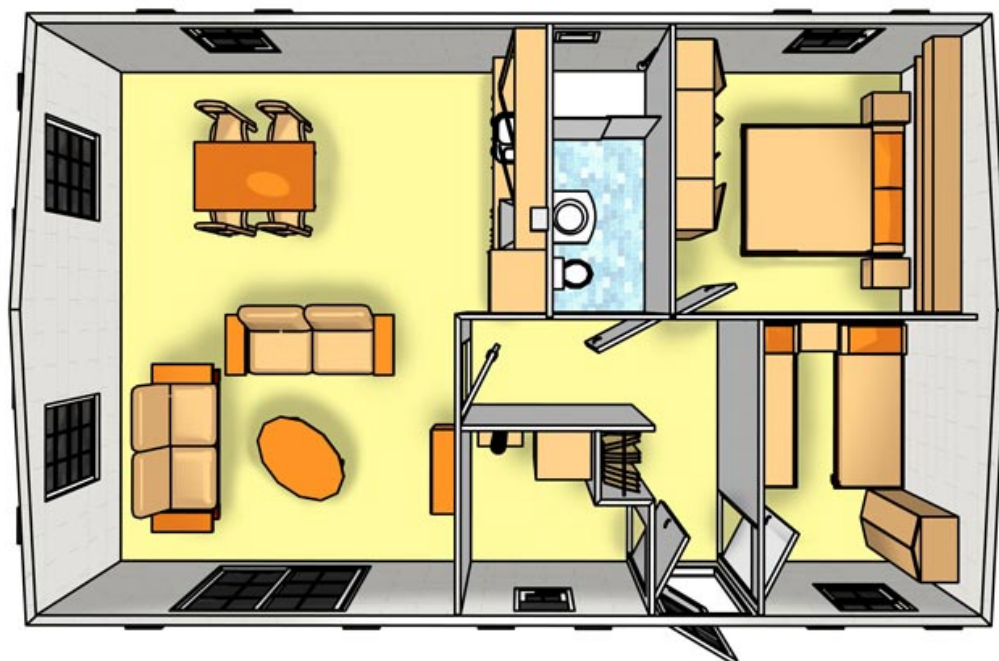

# Grutto

## Interieur

*Keuken/woonkamer:*

Gaskookplaat, schouw afzuigkap, spots boven keuken, koelkast 166 liter + vriesvak 18 liter, pannenlades onder gaskookplaat, spoelbak + hendelmengkraan, garderobe, combi-oven, wandtegels of werkbladwand, plafondsspots op dimmer.

*Slaapkamers:*

Boxsprings met binnenveermatras, leeslampjes, ouderslaapkamer met kaptafel + spiegel + spots.

*Badkamer:*

Badmeubel met spiegel + spots + planchet, wasbak + hendelmengkraan, douche + schuifwand + thermostaatkraan met instelbare douchekop, toilet, plafondlamp.