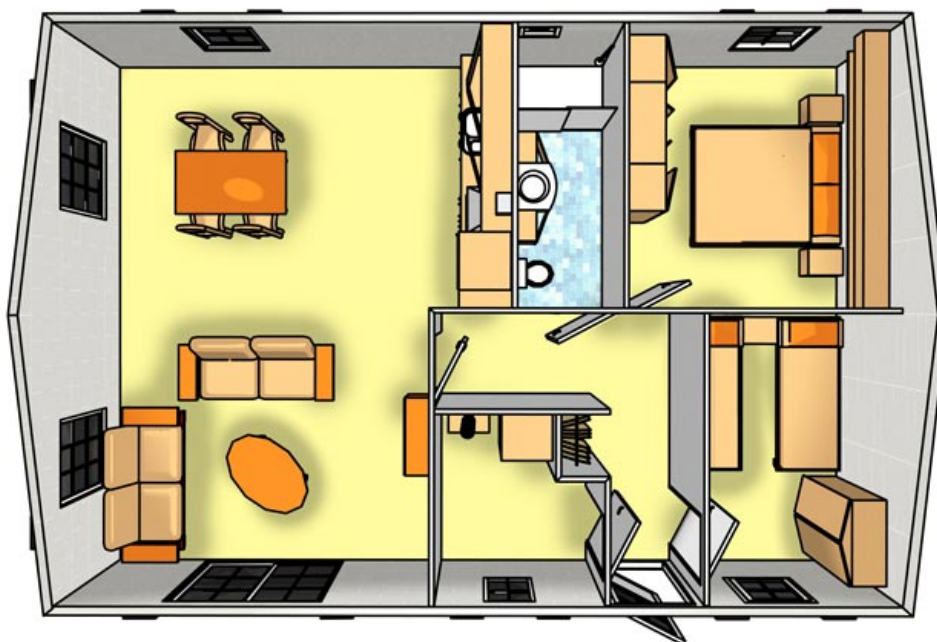

Condor

Exterieur

Buitenbekleding:

Volkern kunststof, steenslag kunststof, canexel, masonite, steenstrips etc.

Dak:

Puntdak, stalen dakpanplaat met naadloze aluminium dakgoot.

Kozijnen/deur/schuifpui:

Kunststof kantelkiep kozijnen en/of vastglas kozijnen, dubbel glas met of zonder roedes, deur + schuifpui met puntsvergrendeling.

Isolatie-ventilatie:

Rondom geïsoleerd en geventileerd tegen winterse kou en zomerse hitte.

Interieur

Keuken/woonkamer:

Gaskookplaat, schouw afzuigkap, spots boven keuken, koelkast 166 liter + vriesvak 18 liter, pannenlades onder gaskookplaat, spoelbak + hendelmengkraan, garderobe, combi-oven, wandtegels of werkbladwand, plafondspots op dimmer.

Slaapkamers:

Boxsprings met binnenveer matras, leeslampjes, ouderslaapkamer met kaptafel + spiegel + spots.

Badkamer:

Badmeubel met spiegel + spots + planchet, wasbak + hendelmengkraan, douche + schuifwand + thermostaatkraan met instelbare douchekop, toilet, plafondlamp.

Berging:

Aansluiting voor wasmachine, plafondlamp.

Algemeen:

Alle vertrekken voorzien van gordijnen en vloerbedekking of vinyl. Voorzien van centrale verwarming. Alle wandcontactdozen geaard + aardlekschakelaar.

Maatvoering :

6,70 breed t.p.v. vloer.
7,10 breed t.p.v. dak.
Leverbaar in elke lengte (afwijkende breedte maten mogelijk).